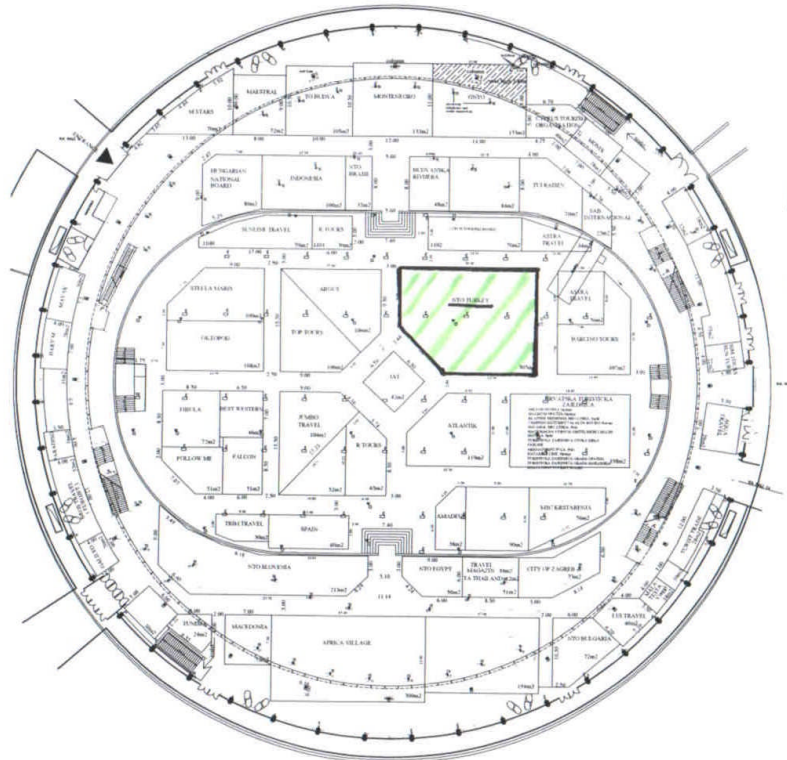

2012
Bulevar Vojvode Misica

BELGRADE FAIR
BELGRAD FUARI
HOL 1

HALA 1 - parter
R= 1: 100

LEGENDA:
■ - izlazni i ulazni stubovi
□ - stubovi
□ - stubovi
□ - stubovi

Turizam 2012

reka Sava